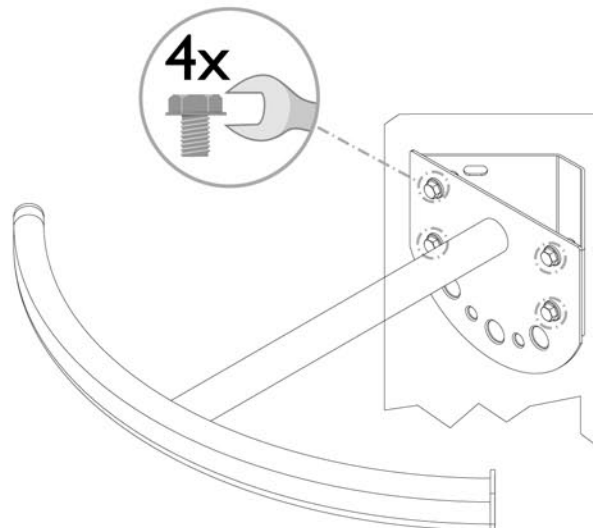

2

3

4

5

SWAN

NL

Wandmontage:

Er zitten in de verpakking geen schroeven voor de wandbevestiging, omdat er verschillende soorten wandmaterialen zijn die verschillende soorten schroeven vereisen.

www.infixum.es

Breedte / Width / Breite / Largeur / Ancho: 455 mm

Diepte / Depth / Tiefe / Profondeur / Profundidad: 325 mm

Hoogte / Height / Höhe / Hauteur / Altura: 135 mm

Stang / Shaft / Stange / Barre / Barra: ø 25 mm