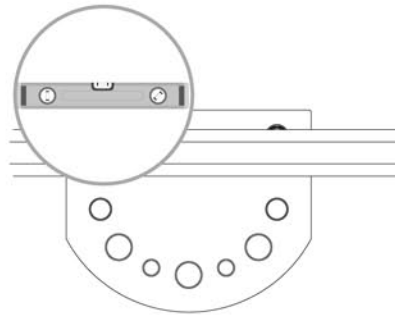

Model
Modell
Modèle
Modelo

SWAN

SWAN

Wandmontage | Wall mounting | Montage mural | Montaje en la pared

SWAN

Hoekmontage | Mounting in a corner | Eckmontage | Montage en angle | Montaje en una esquina

B

1

2

3

4

5

SWAN

NL

Wandmontage:

Er zitten in de verpakking geen schroeven voor de wandbevestiging, omdat er verschillende soorten wandmaterialen zijn die verschillende soorten schroeven vereisen.

www.infixum.es

Breedte / Width / Breite / Largeur / Ancho: 455 mm

Diepte / Depth / Tiefe / Profondeur / Profundidad: 325 mm

Hoogte / Height / Höhe / Hauteur / Altura: 135 mm

Stang / Shaft / Stange / Barre / Barra: ø 25 mm