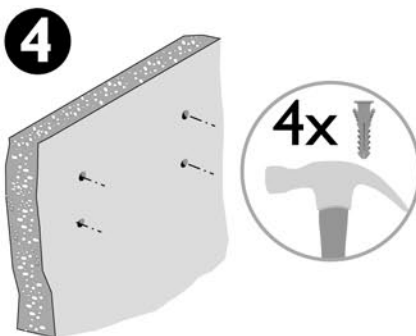

Model
Modell
Modèle
Modelo

SWAN

SWAN

Wandmontage | Wall mounting | Montage mural | Montaje en la pared

SWAN

Hoekmontage | Mounting in a corner | Eckmontage | Montage en angle | Montaje en una esquina

B

1

2

3

4

5

SWAN

NL

Wandmontage:

Er zitten in de verpakking geen schroeven voor de wandbevestiging, omdat er verschillende soorten wandmaterialen zijn die verschillende soorten schroeven vereisen.

www.infixum.es

Breedte / Width / Breite / Largeur / Ancho: 455 mm

Diepte / Depth / Tiefe / Profondeur / Profundidad: 325 mm

Hoogte / Height / Höhe / Hauteur / Altura: 135 mm

Stang / Shaft / Stange / Barre / Barra: ø 25 mm