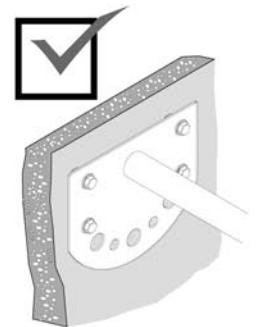

Model
Modell
Modèle
Modelo

SWAN

SWAN

Wandmontage | Wall mounting | Montage mural | Montaje en la pared

SWAN

Hoekmontage | Mounting in a corner | Eckmontage | Montage en angle | Montaje en una esquina

B

1

2

3

4

5

SWAN

NL

Wandmontage:

Er zitten in de verpakking geen schroeven voor de wandbevestiging, omdat er verschillende soorten wandmaterialen zijn die verschillende soorten schroeven vereisen.

Voor advies over geschikte schroeven, neem contact op met de plaatselijke vakhandel.

www.infixum.nl

EN

Wall mounting:

The packaging does not contain screws for wall mounting because different types of screws are required for different types of wall materials. For advice on which screws to use, contact your local dealer.