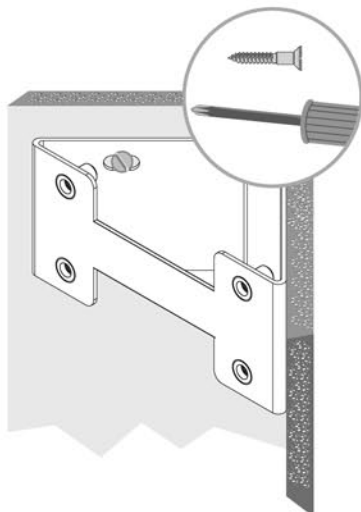

Model
Modell
Modèle
Modelo

SWAN

SWAN

Wandmontage | Wall mounting | Montage mural | Montaje en la pared

SWAN

Hoekmontage | Mounting in a corner | Eckmontage | Montage en angle | Montaje en una esquina

B

1

2

3

4

5

SWAN

NL

Wandmontage:

Er zitten in de verpakking geen schroeven voor de wandbevestiging, omdat er verschillende soorten wandmaterialen zijn die verschillende soorten schroeven vereisen.

Voor advies over geschikte schroeven, neem contact op met de plaatselijke vakhandel.

www.infixum.nl

EN

Wall mounting:

The packaging does not contain screws for wall mounting because different types of screws are required for different types of wall materials. For advice on which screws to use, contact your local dealer.