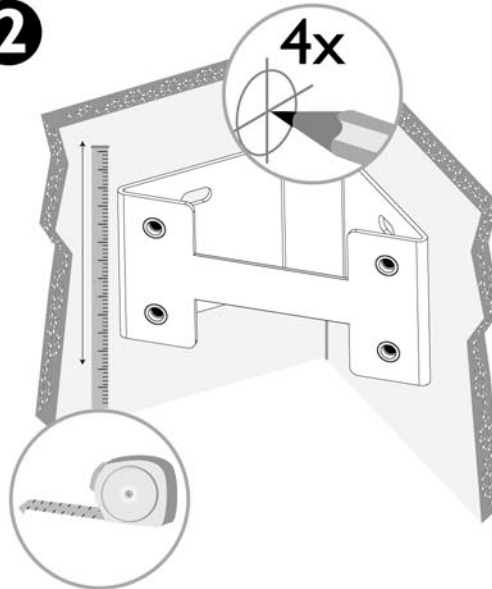

Model
Modell
Modèle
Modelo

SWAN

SWAN

Wandmontage | Wall mounting | Montage mural | Montaje en la pared

SWAN

Hoekmontage | Mounting in a corner | Eckmontage | Montage en angle | Montaje en una esquina

B

1

2

3

4

5

SWAN

NL

Wandmontage:

Er zitten in de verpakking geen schroeven voor de wandbevestiging, omdat er verschillende soorten wandmaterialen zijn die verschillende soorten schroeven vereisen.

www.infixum.es

Breedte / Width / Breite / Largeur / Ancho: 455 mm

Diepte / Depth / Tiefe / Profondeur / Profundidad: 325 mm

Hoogte / Height / Höhe / Hauteur / Altura: 135 mm

Stang / Shaft / Stange / Barre / Barra: ø 25 mm