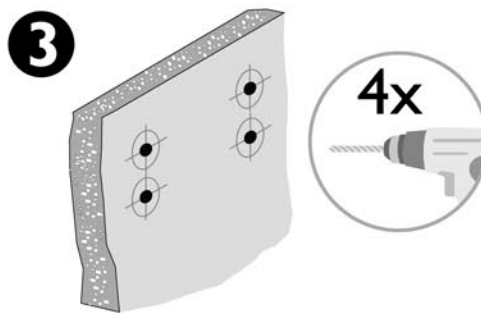

Model
Modell
Modèle
Modelo

SWAN

SWAN

Wandmontage | Wall mounting | Montage mural | Montaje en la pared

SWAN

Hoekmontage | Mounting in a corner | Eckmontage | Montage en angle | Montaje en una esquina

B

1

2

3

4

5

SWAN

NL

Wandmontage:

Er zitten in de verpakking geen schroeven voor de wandbevestiging, omdat er verschillende soorten wandmaterialen zijn die verschillende soorten schroeven vereisen.

www.infixum.es

Breedte / Width / Breite / Largeur / Ancho: 455 mm

Diepte / Depth / Tiefe / Profondeur / Profundidad: 325 mm

Hoogte / Height / Höhe / Hauteur / Altura: 135 mm

Stang / Shaft / Stange / Barre / Barra: ø 25 mm