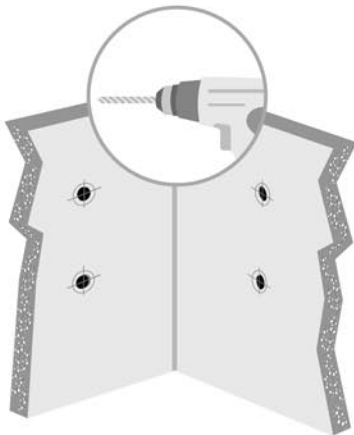

Model
Modell
Modèle
Modelo

SWAN

SWAN

Wandmontage | Wall mounting | Montage mural | Montaje en la pared

SWAN

Hoekmontage | Mounting in a corner | Eckmontage | Montage en angle | Montaje en una esquina

B

1

2

3

4

5

SWAN

NL

Wandmontage:

Er zitten in de verpakking geen schroeven voor de wandbevestiging, omdat er verschillende soorten wandmaterialen zijn die verschillende soorten schroeven vereisen.