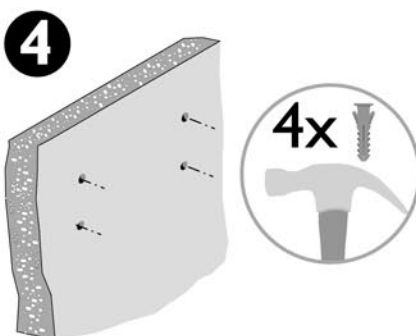

Model
Modell
Modèle
Modelo

OWL

OWL

Wandmontage | Wall mounting | Montage mural | Montaje en la pared

A

OWL

Hoekmontage | Mounting in a corner | Eckmontage | Montage en angle | Montaje en una esquina

B

www.infixum.es

Breedte / Width / Breite / Largeur / Ancho: 310 mm

Diepte / Depth / Tiefe / Profondeur / Profundidad: 215 mm

Hoogte / Height / Höhe / Hauteur / Altura: 100 mm

Stang / Shaft / Stange / Barre / Barra: ø 22 mm