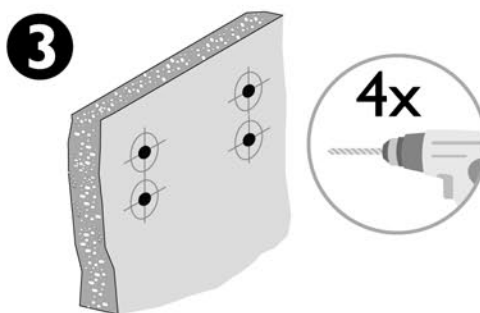

Model
Modell
Modèle
Modelo

OWL

OWL

Wandmontage | Wall mounting | Montage mural | Montaje en la pared

A

OWL

Hoekmontage | Mounting in a corner | Eckmontage | Montage en angle | Montaje en una esquina

B

www.infixum.es

Breedte / Width / Breite / Largeur / Ancho: 310 mm

Diepte / Depth / Tiefe / Profondeur / Profundidad: 215 mm

Hoogte / Height / Höhe / Hauteur / Altura: 100 mm

Stang / Shaft / Stange / Barre / Barra: ø 22 mm