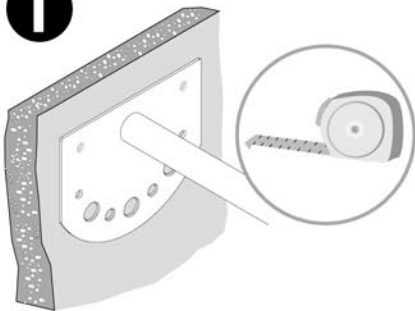

Model
Modell
Modèle
Modelo

EAGLE

INFIXUM
® DUTCH DESIGN

EAGLE

Wandmontage | Wall mounting | Montage mural | Montaje en la pared

1

2

3

4

5

EAGLE

Hoekmontage | Mounting in a corner | Eckmontage | Montage en angle | Montaje en una esquina

B

1

2

3

4

5

4x

EAGLE

NL

Wandmontage:

Er zitten in de verpakking geen schroeven voor de wandbevestiging, omdat er verschillende soorten wandmaterialen zijn die verschillende soorten schroeven vereisen.

Voor advies over geschikte schroeven, neem contact op met de plaatselijke vakhandel.