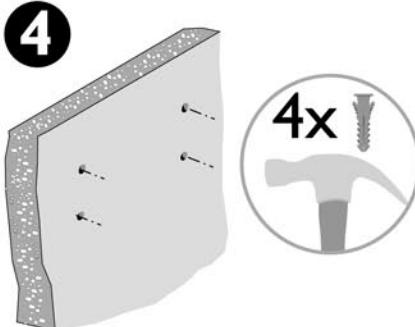

EAGLE

Wandmontage | Wall mounting | Montage mural | Montaje en la pared

1

2

3

4

5