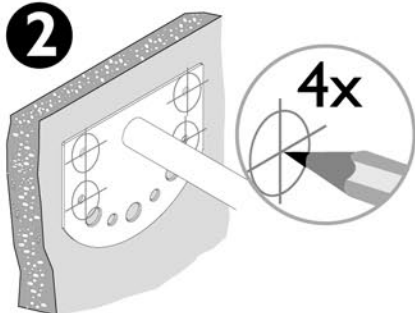

Model
Modell
Modèle
Modelo

EAGLE

INFIXUM
® DUTCH DESIGN

EAGLE

Wandmontage | Wall mounting | Montage mural | Montaje en la pared

1

2

3

4

5

EAGLE

Hoekmontage | Mounting in a corner | Eckmontage | Montage en angle | Montaje en una esquina

B

1

2

3

4

5

4x

EAGLE

NL

Wandmontage:

Er zitten in de verpakking geen schroeven voor de wandbevestiging, omdat er verschillende soorten wandmaterialen zijn die verschillende soorten schroeven vereisen.

Voor advies over geschikte schroeven, neem contact op met de plaatselijke vakhandel.