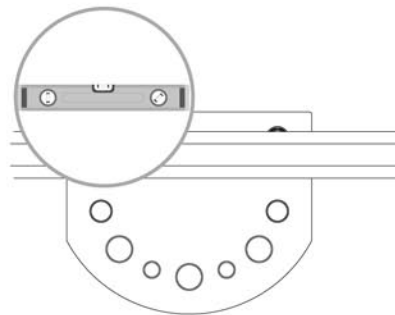

Model
Modell
Modèle
Modelo

EAGLE

INFIXUM
® DUTCH DESIGN

EAGLE

Wandmontage | Wall mounting | Montage mural | Montaje en la pared

1

2

3

4

5

EAGLE

Hoekmontage | Mounting in a corner | Eckmontage | Montage en angle | Montaje en una esquina

B

1

2

3

4

5

4x

EAGLE

NL

Wandmontage:

Er zitten in de verpakking geen schroeven voor de wandbevestiging, omdat er verschillende soorten wandmaterialen zijn die verschillende soorten schroeven vereisen.

Voor advies over geschikte schroeven, neem contact op met de plaatselijke vakhandel.

www.infixum.es

Breedte / Width / Breite / Largeur / Ancho: 730 mm

Diepte / Depth / Tiefe / Profondeur / Profundidad: 520 mm

Hoogte / Height / Höhe / Hauteur / Altura: 165 mm

Stang / Shaft / Stange / Barre / Barra: ø 32 mm