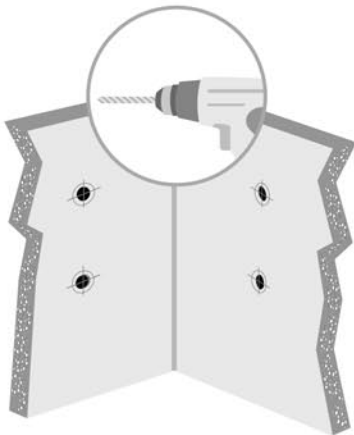

Model
Modell
Modèle
Modelo

EAGLE

INFIXUM
® DUTCH DESIGN

EAGLE

Wandmontage | Wall mounting | Montage mural | Montaje en la pared

1

2

3

4

5

EAGLE

Hoekmontage | Mounting in a corner | Eckmontage | Montage en angle | Montaje en una esquina

B

1

2

3

4

5

4x

EAGLE

NL

Wandmontage:

Er zitten in de verpakking geen schroeven voor de wandbevestiging, omdat er verschillende soorten wandmaterialen zijn die verschillende soorten schroeven vereisen.

Voor advies over geschikte schroeven, neem contact op met de plaatselijke vakhandel.