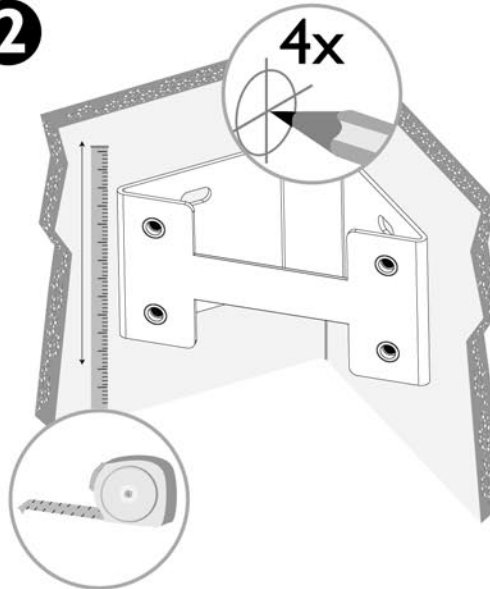

4

5

EAGLE

Hoekmontage | Mounting in a corner | Eckmontage | Montage en angle | Montaje en una esquina

B

1

2

3

4

5

4x

EAGLE

NL

Wandmontage:

Er zitten in de verpakking geen schroeven voor de wandbevestiging, omdat er verschillende soorten wandmaterialen zijn die verschillende soorten schroeven vereisen.

Voor advies over geschikte schroeven, neem contact op met de plaatselijke vakhandel.