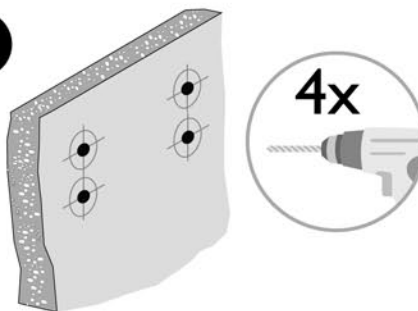

Model
Modell
Modèle
Modelo

EAGLE

INFIXUM
® DUTCH DESIGN

EAGLE

Wandmontage | Wall mounting | Montage mural | Montaje en la pared

1

2

3

4

5

EAGLE

Hoekmontage | Mounting in a corner | Eckmontage | Montage en angle | Montaje en una esquina

B

1

2

3

4

5

4x

EAGLE

NL

Wandmontage:

Er zitten in de verpakking geen schroeven voor de wandbevestiging, omdat er verschillende soorten wandmaterialen zijn die verschillende soorten schroeven vereisen.

Voor advies over geschikte schroeven, neem contact op met de plaatselijke vakhandel.

www.infixum.es

Breedte / Width / Breite / Largeur / Ancho: 730 mm

Diepte / Depth / Tiefe / Profondeur / Profundidad: 520 mm

Hoogte / Height / Höhe / Hauteur / Altura: 165 mm

Stang / Shaft / Stange / Barre / Barra: ø 32 mm