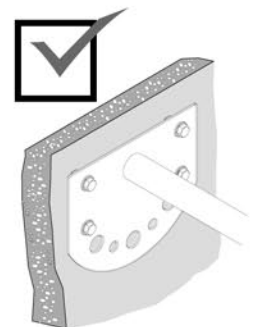

Model
Modell
Modèle
Modelo

EAGLE

INFIXUM
® DUTCH DESIGN

EAGLE

Wandmontage | Wall mounting | Montage mural | Montaje en la pared

1

2

3

4

5

EAGLE

Hoekmontage | Mounting in a corner | Eckmontage | Montage en angle | Montaje en una esquina

B

1

2

3

4

5

4x

EAGLE

NL

Wandmontage:

Er zitten in de verpakking geen schroeven voor de wandbevestiging, omdat er verschillende soorten wandmaterialen zijn die verschillende soorten schroeven vereisen.

Voor advies over geschikte schroeven, neem contact op met de plaatselijke vakhandel.