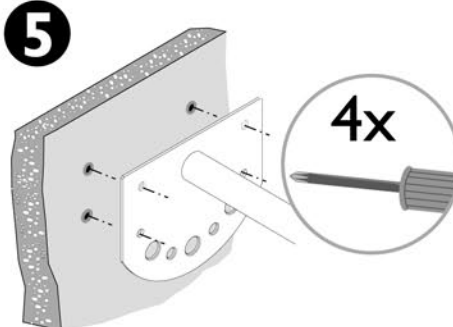

Model
Modell
Modèle
Modelo

EAGLE

INFIXUM
® DUTCH DESIGN

EAGLE

Wandmontage | Wall mounting | Montage mural | Montaje en la pared

1

2

3

4

5

EAGLE

Hoekmontage | Mounting in a corner | Eckmontage | Montage en angle | Montaje en una esquina

B

1

2

3

4

5

4x

EAGLE

NL

Wandmontage:

Er zitten in de verpakking geen schroeven voor de wandbevestiging, omdat er verschillende soorten wandmaterialen zijn die verschillende soorten schroeven vereisen.

Voor advies over geschikte schroeven, neem contact op met de plaatselijke vakhandel.